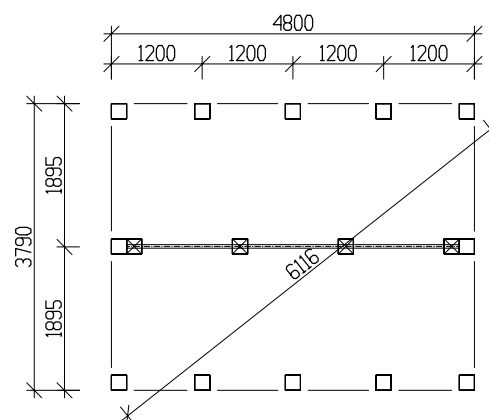

Plintritning