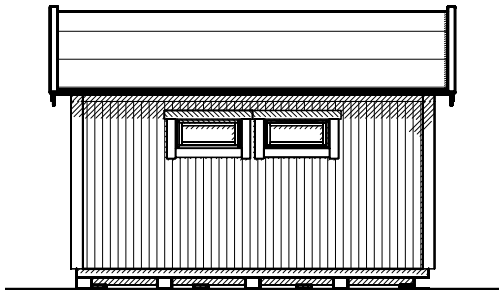

Byggyta	19,6 m <sup>2</sup>
Takyta	27,2 m <sup>2</sup>
Taklängd	5400 mm
Takfallslängd	2540 mm
Taklutning	25°
Snözon	3,5
Totalhöjd	3880 mm
Högsta höjd inv.	2300 mm
Lägsta höjd inv.	2300 mm

Vibostugan tillverkas i vår fabrik i Ambjörnarp, strax utanför Tranemo, en liten bit utanför Borås i Västergötland. Allt virke kommer från de svenska skogarna.

Längsida

Gavelsida