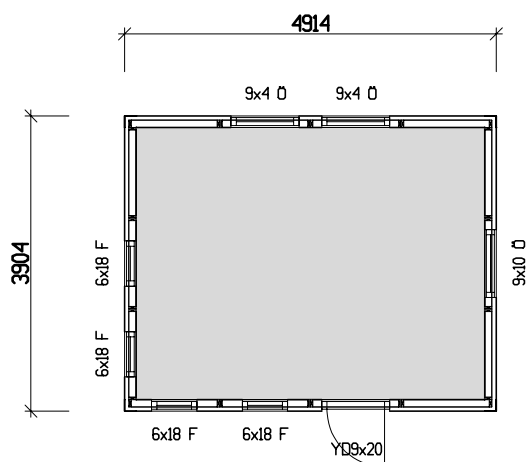

Byggyta	19,6 m <sup>2</sup>
Takyta	27,2 m <sup>2</sup>
Taklängd	5400 mm
Takfallslängd	2540 mm
Taklutning	25°
Snözon	3,5
Totalhöjd	3880 mm
Högsta höjd inv.	2300 mm
Lägsta höjd inv.	2300 mm

Vibostugan tillverkas i vår fabrik i Ambjörnarp, strax utanför Tranemo, en liten bit utanför Borås i Västergötland. Allt virke kommer från de svenska skogarna.