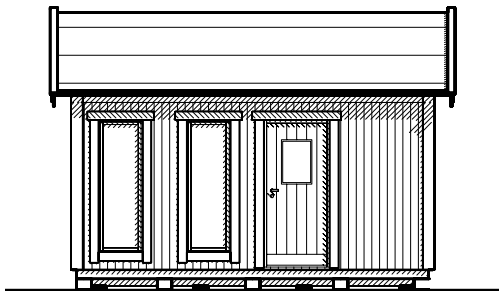

# VIBO Njuta 20 - 4

**VIBOSTUGAN**  
AMBJÖRNARP SWEDEN

Attefallshuset levereras obehandlat och kan vara extrautrustad.

**Vibo Njuta 20 - 4** levereras som monterings-sats med färdiga väggmoduler och gavelspetsar. Råspont och underlagspapp till tak samt golvspånskivor till golv ingår. Ett attefallshus i gedigen konstruktion. Som tillval kan man t.ex. välja isoleringspaket, taksystem Plannja Trend eller shingel. De fyra fönstren från golv till tak ger ett ljust och luftigt intryck.

Byggyta	19,6 m <sup>2</sup>
Takyta	27,2 m <sup>2</sup>
Taklängd	5400 mm
Takfallslängd	2540 mm
Taklutning	25°
Snözon	3,5
Totalhöjd	3880 mm
Högsta höjd inv.	2300 mm
Lägsta höjd inv.	2300 mm

Vibostugan tillverkas i vår fabrik i Ambjörnarp, strax utanför Tranemo, en liten bit utanför Borås i Västergötland. Allt virke kommer från de svenska skogarna.

Längsida

Gavelsida