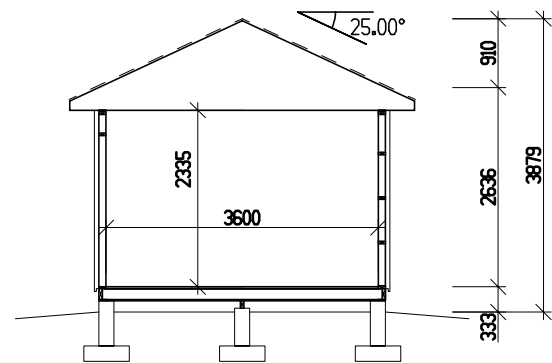

Leveransbeskrivning

Tak Underlagspapp
Råspont
Fribärande takstolar
Vindskivor 21 x 145 mm
Takfotsbrädor 21 x 145 mm

Yttervägg Färdiga väggsektioner och gavelspetsar
Funkspanel 21 x 120 mm
Luftspaltsregel 34 mm
Vindpapp
Väggreglar 34 x 95 mm
Knutbräda 21 x 120 mm

Golv Bärlina 100 mm
Golvbjälklag 43 x 145 mm
Spånskiva 21 mm

Dörr 1 st 9 x 20, högerhängd, glas,
Trycke och lås ingår.

Fönster 4 st 6 x 18 fasta, obehandlade
1 st 9 x 10, obehandlat, öppningsbart
2 st 9 x 4, obehandlade, öppningsbara

Övrigt Beslag, spik och skruv ingår
Ventilgaller
Fasadlist, svart

Tillval Plåtsats - Hängrännor, stuprör, fotplåt och vindskiveplåt.
Taksats - Shingel.
Plåttak - Planja Trend, inkl. plåtsats
Isolersats - Isolering till väggar, golv och tak, trossbottenskivor, glespanel, innerpanel och listverk.

Sektion